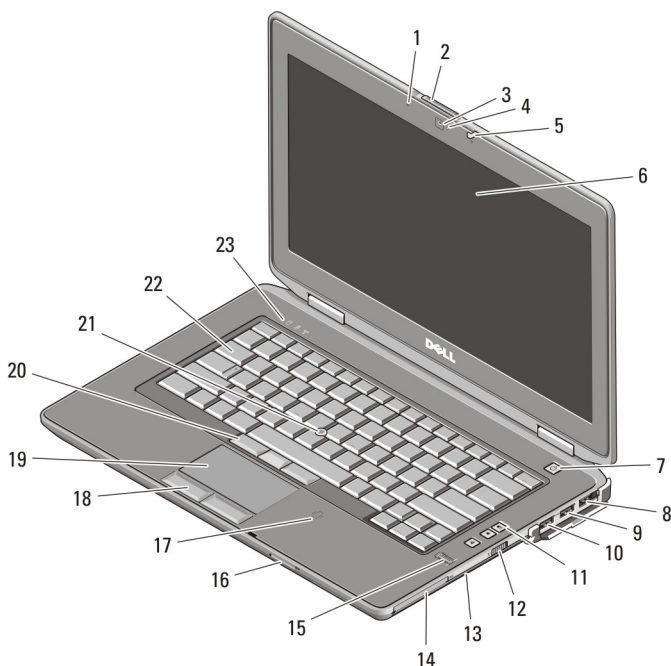

GEVAAR: Blokkeer de luchtopeningen niet, duw er geen voorwerpen in en zorg ervoor dat er geen stof in komt. Zet uw Dell-computer niet in een omgeving waar weinig ventilatie beschikbaar is terwijl deze aan staat, zoals een gesloten koffer. Als u dat toch doet, loopt u een brand- of beschadigingsrisico van de computer. De ventilator wordt automatisch geactiveerd wanneer de computer heet wordt. Ventilatorgeruis is normaal en duidt niet op een probleem met de ventilator of de computer.

Vooraanzicht en achteraanzicht van Latitude E6430 ATG

Afbeelding 5. Vooraanzicht

1. microfoon	6. beeldscherm
2. ontgrendeling beeldscherm	7. aan-uitknop
3. camera	8. eSATA/USB 2.0-connector
4. statuslampje voor camera	9. USB 3.0-connector
5. beeldschermvergrendeling	10. USB 2.0-connector