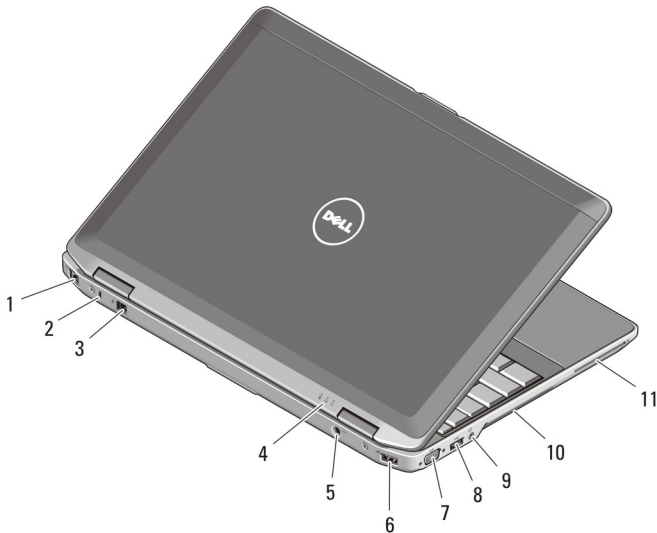

11. optisch station	18. touchpadknoppen (2)
12. schakelaar voor draadloos netwerk	19. trackstick-knoppen (3)
13. ExpressCard-sleuf	20. trackstick
14. vingerafdruklezer	21. toetsenbord
15. SD-geheugenkaartlezer (Secure Digital)	22. volumeknoppen
16. contactloze smartcardlezer	23. statuslampjes van apparaat (harde schijf, batterij en draadloos)
17. touchpad	

Afbeelding 4. Achteraanzicht

1. netwerkconnector	7. VGA-connector
2. sleuf voor beveiligingskabel	8. USB 3.0-connector
3. modemaansluiting	9. audioconnector
4. statuslampjes van apparaat (voeding, harde schijf en batterij)	10. ventilatieopeningen
5. stroomaansluiting	11. sleuf voor een smart card
6. USB 2.0-connector