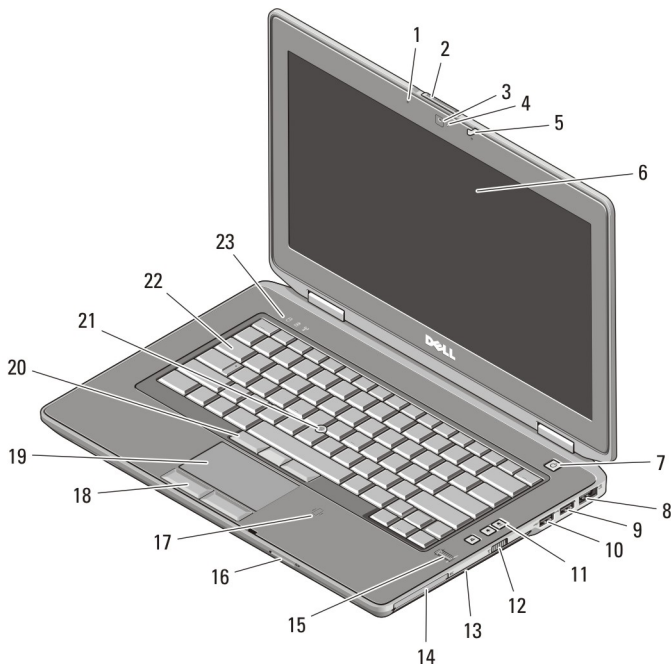

Dell Latitude E6430/E6530/E6430 ATG

Informatie over installatie en functies

Waarschuwingen

GEVAAR: Een WAARSCHUWING duidt een risico van schade aan eigendommen, lichamelijk letsel of overlijden aan.

Vooraanzicht en achteraanzicht van Latitude E6430

Afbeelding 1. Vooraanzicht

1. microfoon

2. ontgrendeling beeldscherm

01Y2N8A00

Regelgevingsmodel : P25G, P19F, P25G
Regelgevingstype : P25G001, P19F001,
P25G002
2011 - 9

- | | |
|---------------------------------------|--|
| 3. camera | 15. vingerafdruklezer |
| 4. statuslampje voor camera | 16. SD-geheugenkaartlezer (Secure Digital) |
| 5. beeldschermvergrendeling | 17. contactloze smartcardlezer |
| 6. beeldscherm | 18. touchpadknoppen (2) |
| 7. aan-uitknop | 19. touchpad |
| 8. eSATA/USB 2.0-connector | 20. trackstick-knoppen (3) |
| 9. USB 3.0-connector | 21. trackstick |
| 10. USB 2.0-connector | 22. toetsenbord |
| 11. volumeknoppen | 23. statuslampjes van apparaat (harde schijf, batterij en draadloos) |
| 12. schakelaar voor draadloos netwerk | |
| 13. optisch station | |
| 14. ExpressCard-sleuf | |