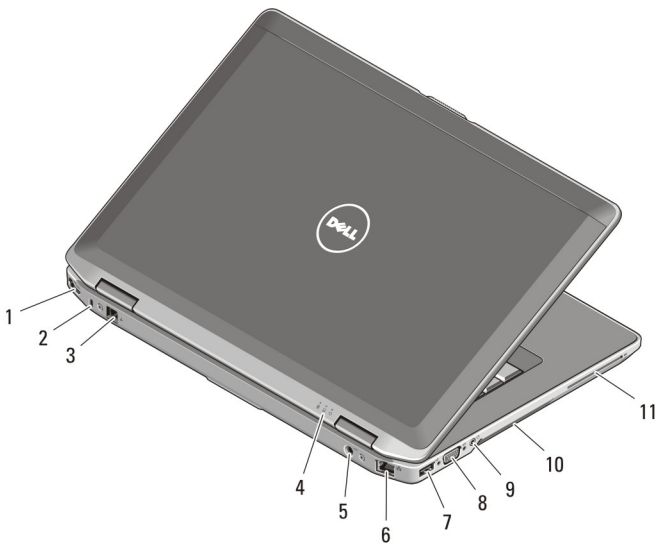

Afbeelding 1. Vooraanzicht

1. microfoon

2. ontgrendeling beeldscherm

01Y2N8A00

Regelgevingsmodel : P25G, P19F, P25G
Regelgevingstype : P25G001, P19F001,
P25G002
2011 - 9

- | | |
|---------------------------------------|--|
| 3. camera | 15. vingerafdruklezer |
| 4. statuslampje voor camera | 16. SD-geheugenkaartlezer (Secure Digital) |
| 5. beeldschermvergrendeling | 17. contactloze smartcardlezer |
| 6. beeldscherm | 18. touchpadknoppen (2) |
| 7. aan-uitknop | 19. touchpad |
| 8. eSATA/USB 2.0-connector | 20. trackstick-knoppen (3) |
| 9. USB 3.0-connector | 21. trackstick |
| 10. USB 2.0-connector | 22. toetsenbord |
| 11. volumeknoppen | 23. statuslampjes van apparaat (harde schijf, batterij en draadloos) |
| 12. schakelaar voor draadloos netwerk | |
| 13. optisch station | |
| 14. ExpressCard-sleuf | |

Afbeelding 2. Achteraanzicht

- | | |
|---|-------------------------------|
| 1. HDMI-connector | 6. netwerkconnector |
| 2. sleuf voor beveiligingskabel | 7. USB 2.0-connector |
| 3. modemaansluiting | 8. VGA-connector |
| 4. statuslampjes van apparaat (voeding, harde schijf en batterij) | 9. audioconnector |
| 5. stroomaansluiting | 10. ventilatieopeningen |
| | 11. sleuf voor een smart card |