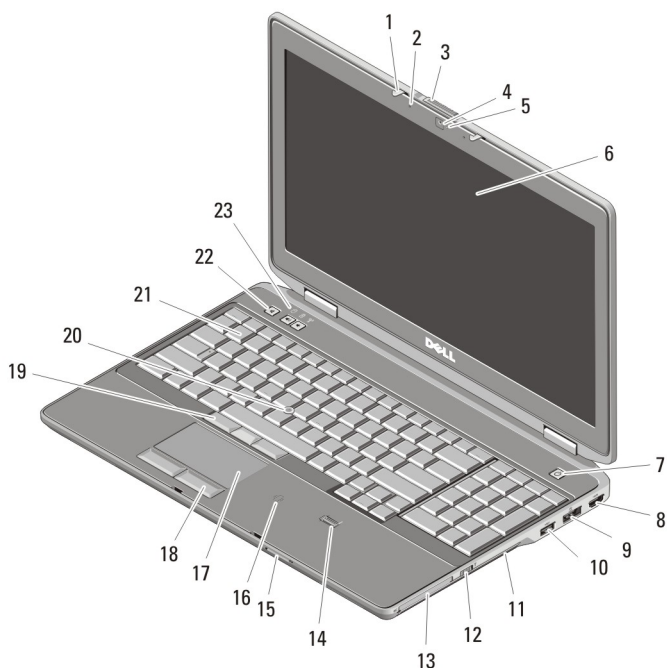

Afbeelding 1. Vooraanzicht

1. microfoon

2. ontgrendeling beeldscherm

01Y2N8A00

Regelgevingsmodel : P25G, P19F, P25G
Regelgevingstype : P25G001, P19F001,
P25G002
2011 - 9

- | | |
|---------------------------------------|--|
| 3. camera | 15. vingerafdruklezer |
| 4. statuslampje voor camera | 16. SD-geheugenkaartlezer (Secure Digital) |
| 5. beeldschermvergrendeling | 17. contactloze smartcardlezer |
| 6. beeldscherm | 18. touchpadknoppen (2) |
| 7. aan-uitknop | 19. touchpad |
| 8. eSATA/USB 2.0-connector | 20. trackstick-knoppen (3) |
| 9. USB 3.0-connector | 21. trackstick |
| 10. USB 2.0-connector | 22. toetsenbord |
| 11. volumeknoppen | 23. statuslampjes van apparaat (harde schijf, batterij en draadloos) |
| 12. schakelaar voor draadloos netwerk | |
| 13. optisch station | |
| 14. ExpressCard-sleuf | |

Afbeelding 2. Achteraanzicht

- | | |
|---|-------------------------------|
| 1. HDMI-connector | 6. netwerkconnector |
| 2. sleuf voor beveiligingskabel | 7. USB 2.0-connector |
| 3. modemaansluiting | 8. VGA-connector |
| 4. statuslampjes van apparaat (voeding, harde schijf en batterij) | 9. audioconnector |
| 5. stroomaansluiting | 10. ventilatieopeningen |
| | 11. sleuf voor een smart card |

Vooraanzicht en achteraanzicht van Latitude E6530

Afbeelding 3. Vooraanzicht

- | | |
|------------------------------|----------------------------|
| 1. beeldschermvergrendeling | 6. beeldscherm |
| 2. microfoon | 7. aan-uitknop |
| 3. ontgrendeling beeldscherm | 8. HDMI-connector |
| 4. camera | 9. eSATA/USB 2.0-connector |
| 5. statuslampje voor camera | 10. USB 2.0-connector |