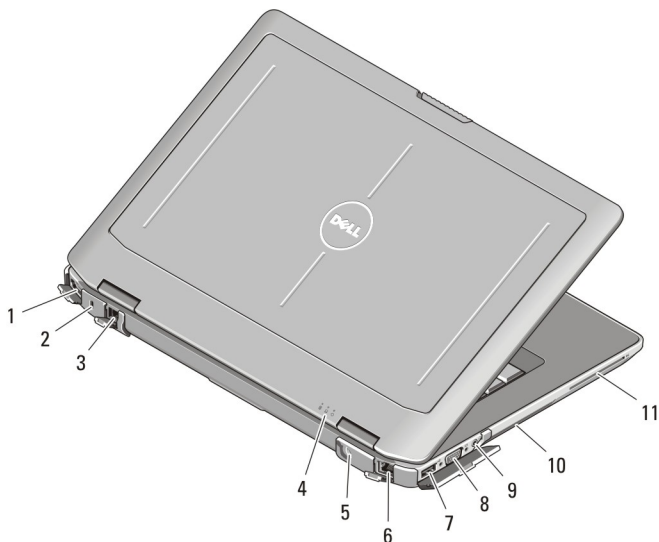

11. volumeknoppen	18. touchpadknoppen (2)
12. schakelaar voor draadloos netwerk	19. touchpad
13. optisch station	20. trackstick-knoppen (3)
14. ExpressCard-sleuf	21. trackstick
15. vingerafdruklezer	22. toetsenbord
16. SD-geheugenkaartlezer (Secure Digital)	23. statuslampjes van apparaat (harde schijf, batterij en draadloos)
17. contactloze smartcardlezer	

Afbeelding 6. Achteraanzicht

1. HDMI-connector	7. USB 2.0-connector
2. sleuf voor beveiligingskabel	8. VGA-connector
3. modemconnector /WWAN-pass-through (optioneel)	9. audioconnector
4. statuslampjes van apparaat (voeding, harde schijf en batterij)	10. ventilatieopeningen
5. stroomaansluiting	11. sleuf voor een smart card
6. netwerkconnector